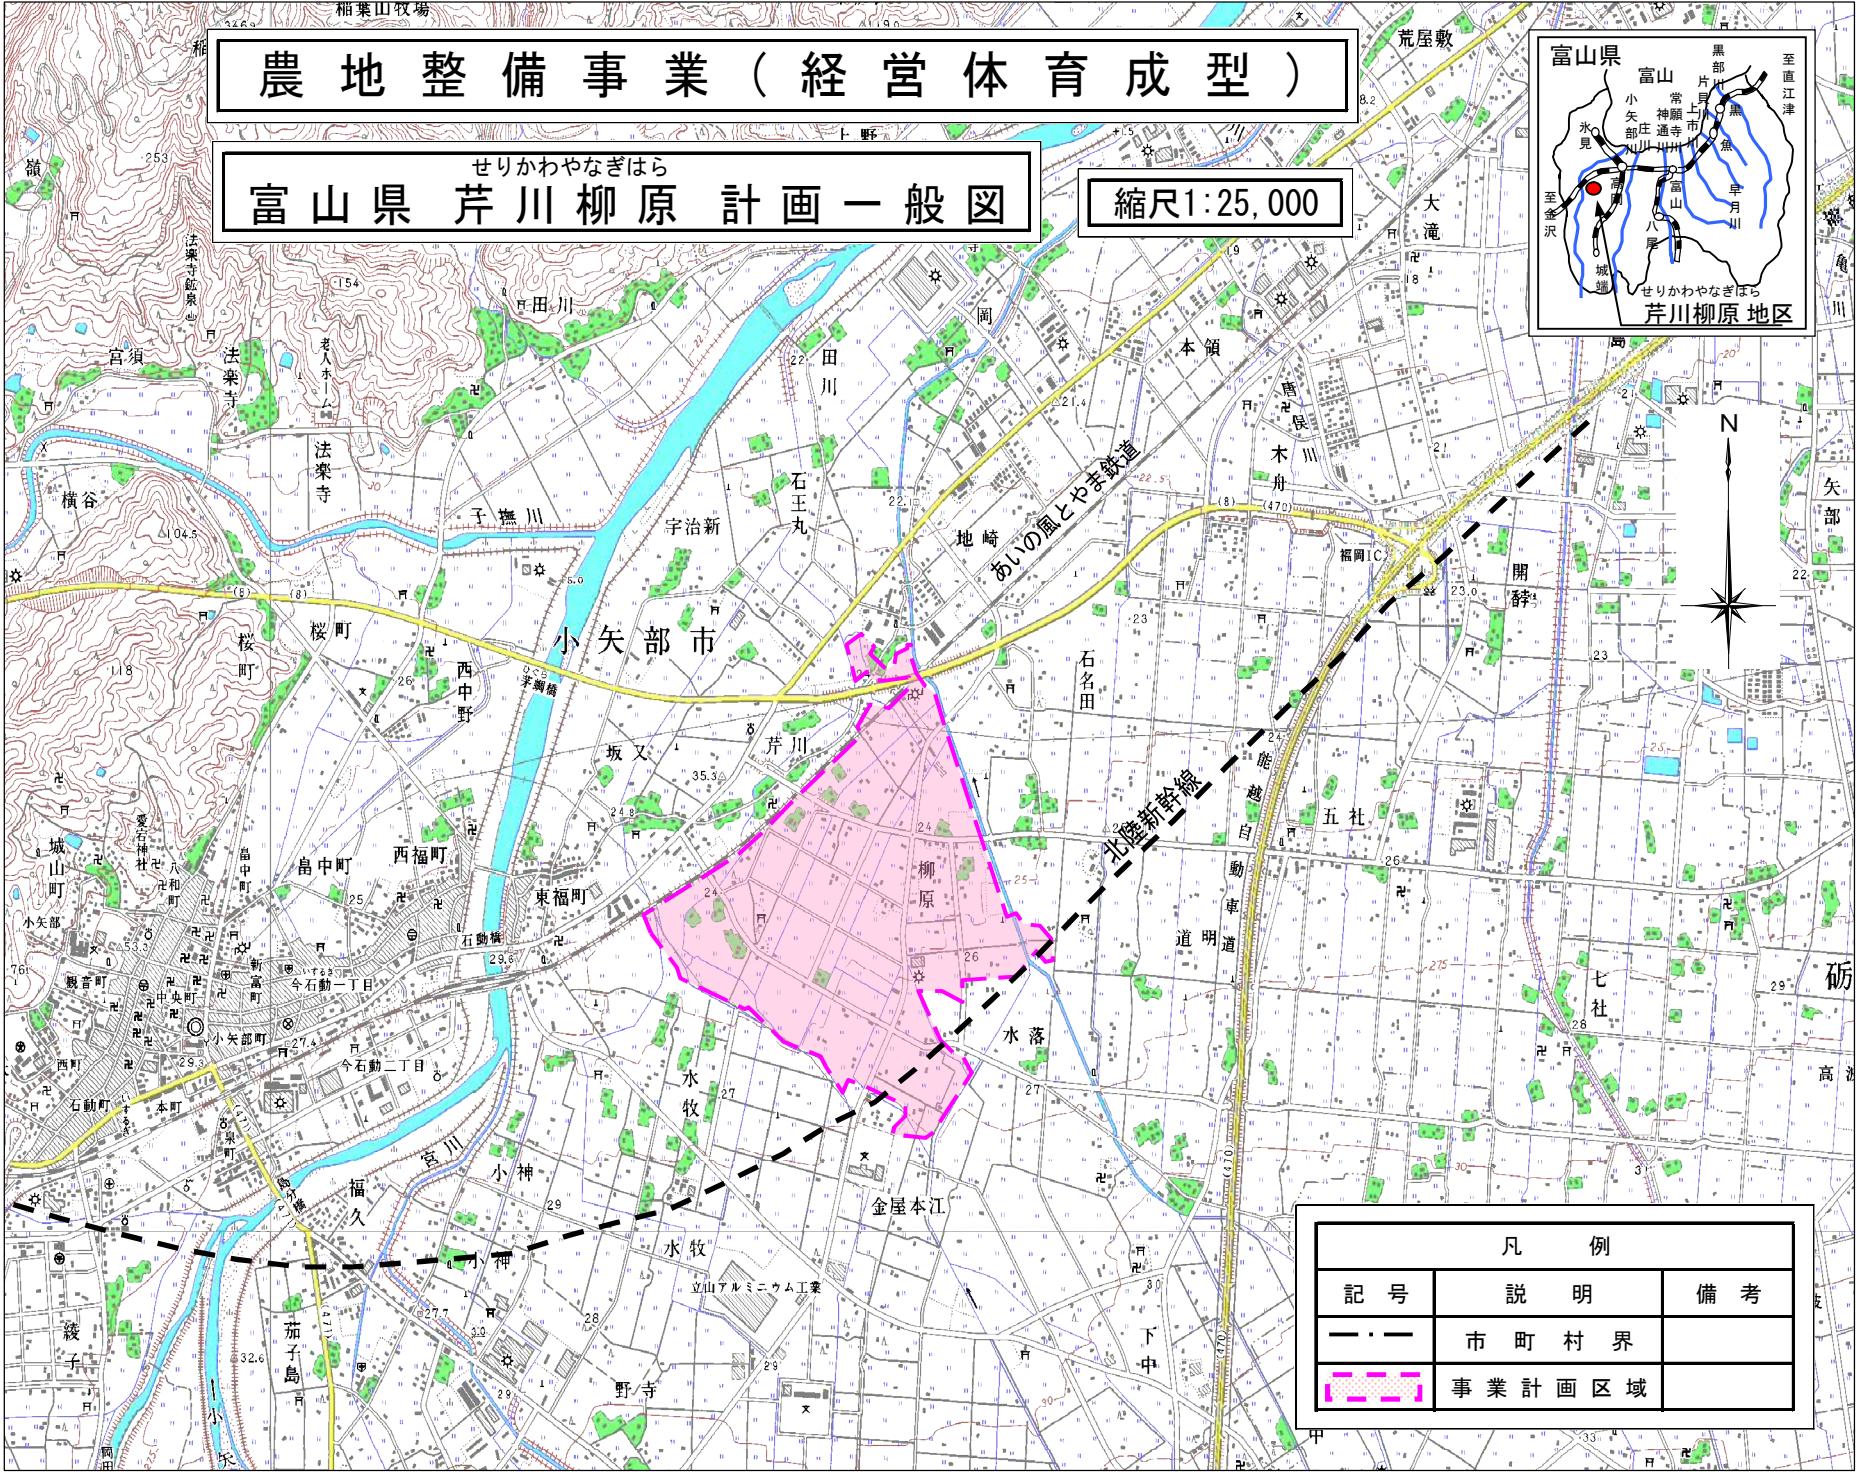

# 農地整備事業（経営体育成型）

せりかわやなぎはら  
**富山県 芹川柳原 計画一般図**

縮尺1:25,000

凡 例		
記号	説明	備考
— · —	市 町 村 界	
■ (pink dashed)	事業計画区域	

# 計 画 詳 細 図

1/3,000

記号	凡 例	備 考
[Dashed line]	事業計画区域	
[Pink shading]	計画区画整理	
[Yellow shading]	田	
[White shading]	畑	
[Green shading]	農振白地	
[Green dashed line]	暗渠排水	
[Red dashed line]	客 土	
[Red solid line]	計 画 道 路	
[Red dashed line]	計 画 用 水 路	
[Blue solid line]	計 画 排 水 路	
[Red dashed line]	既 設 道 路	
[Red dashed line]	既 設 用 水 路	
[Blue dashed line]	既 設 排 水 路	
[Blue dashed line]	国 道	
[Green dashed line]	県 道	
[Yellow dashed line]	市 道	
[Blue solid line]	河 川	