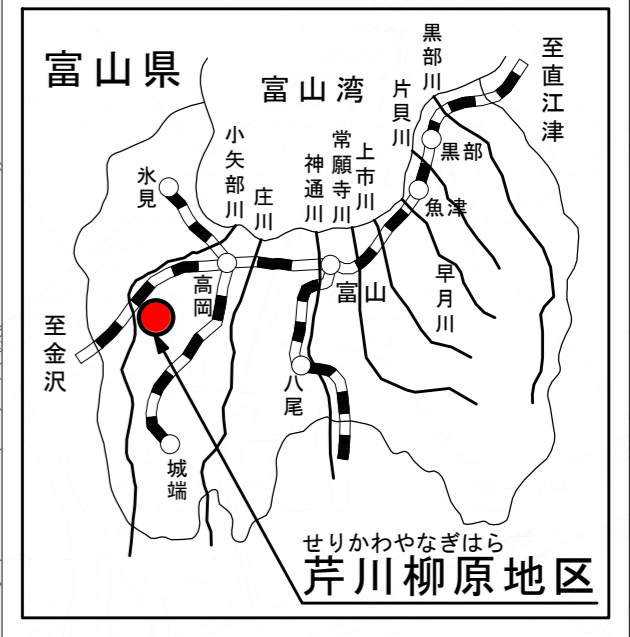

# 農地整備事業（経営体育成型）

せりかわやなぎはら  
**富山県 芹川柳原 計画一般図**

縮尺1:25,000

凡 例		
記号	説明	備考
— · —	市 町 村 界	
■ (pink dashed)	事業計画区域	

# 計 画 詳 細 図

1/3,000

記号	凡 例	備 考
[Dashed line]	事業計画区域	
[Pink shading]	計画区画整理	
[Yellow shading]	田	
[White shading]	畑	
[Green shading]	農振白地	
[Green dashed line]	暗渠排水	
[Red dashed line]	客 土	
[Red solid line]	計 画 道 路	
[Red dashed line]	計 画 用 水 路	
[Blue solid line]	計 画 排 水 路	
[Red dashed line]	既 設 道 路	
[Red dashed line]	既 設 用 水 路	
[Blue dashed line]	既 設 排 水 路	
[Blue dashed line]	国 道	
[Green dashed line]	県 道	
[Yellow dashed line]	市 道	
[Blue solid line]	河 川	