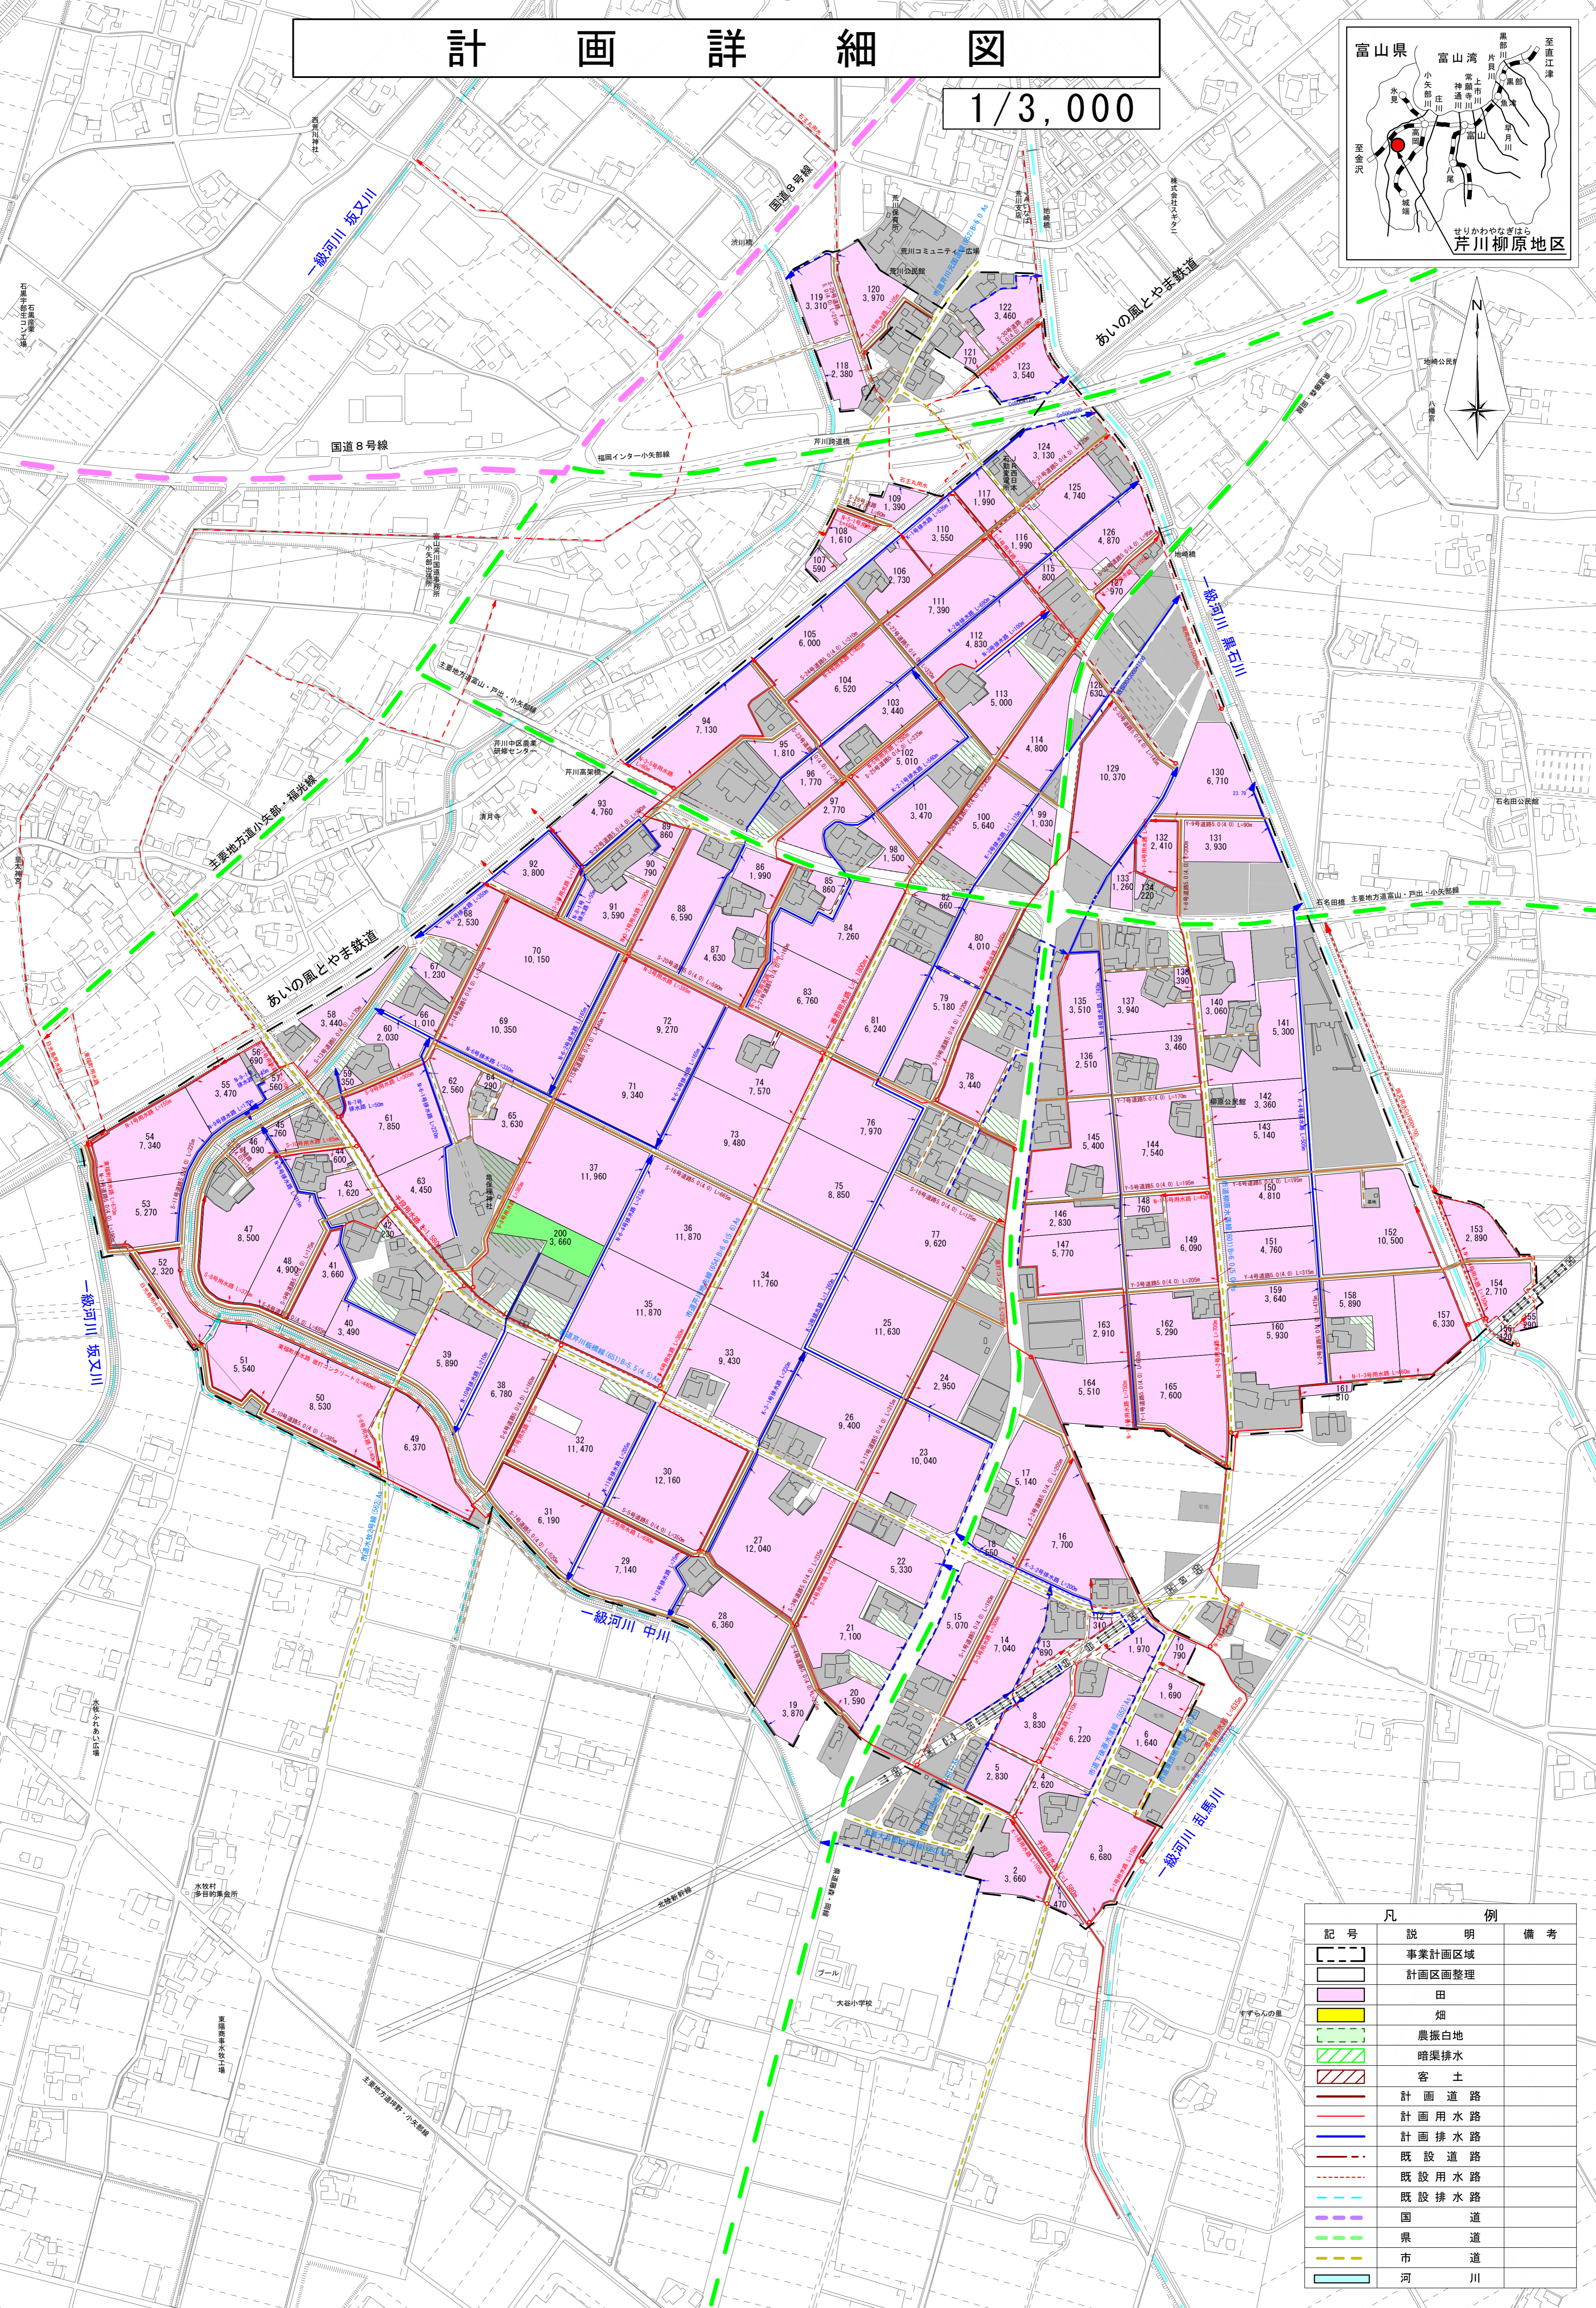

# 農地整備事業（経営体育成型）

せりかわやなぎはら  
**富山県 芹川柳原 計画一般図**

縮尺1:25,000

凡 例		
記号	説明	備考
— · —	市 町 村 界	
■ (pink dashed)	事業計画区域	

# 計 画 詳 細 図

1/3,000

記号	凡 例	備 考
[Dashed line]	事業計画区域	
[Pink shading]	計画区画整理	
[Yellow shading]	田	
[White shading]	畑	
[Green shading]	農振白地	
[Green dashed line]	暗渠排水	
[Red dashed line]	客 土	
[Red solid line]	計 画 道 路	
[Red dashed line]	計 画 用 水 路	
[Blue solid line]	計 画 排 水 路	
[Red dashed line]	既 設 道 路	
[Red dashed line]	既 設 用 水 路	
[Blue dashed line]	既 設 排 水 路	
[Blue dashed line]	国 道	
[Green dashed line]	県 道	
[Yellow dashed line]	市 道	
[Blue solid line]	河 川	