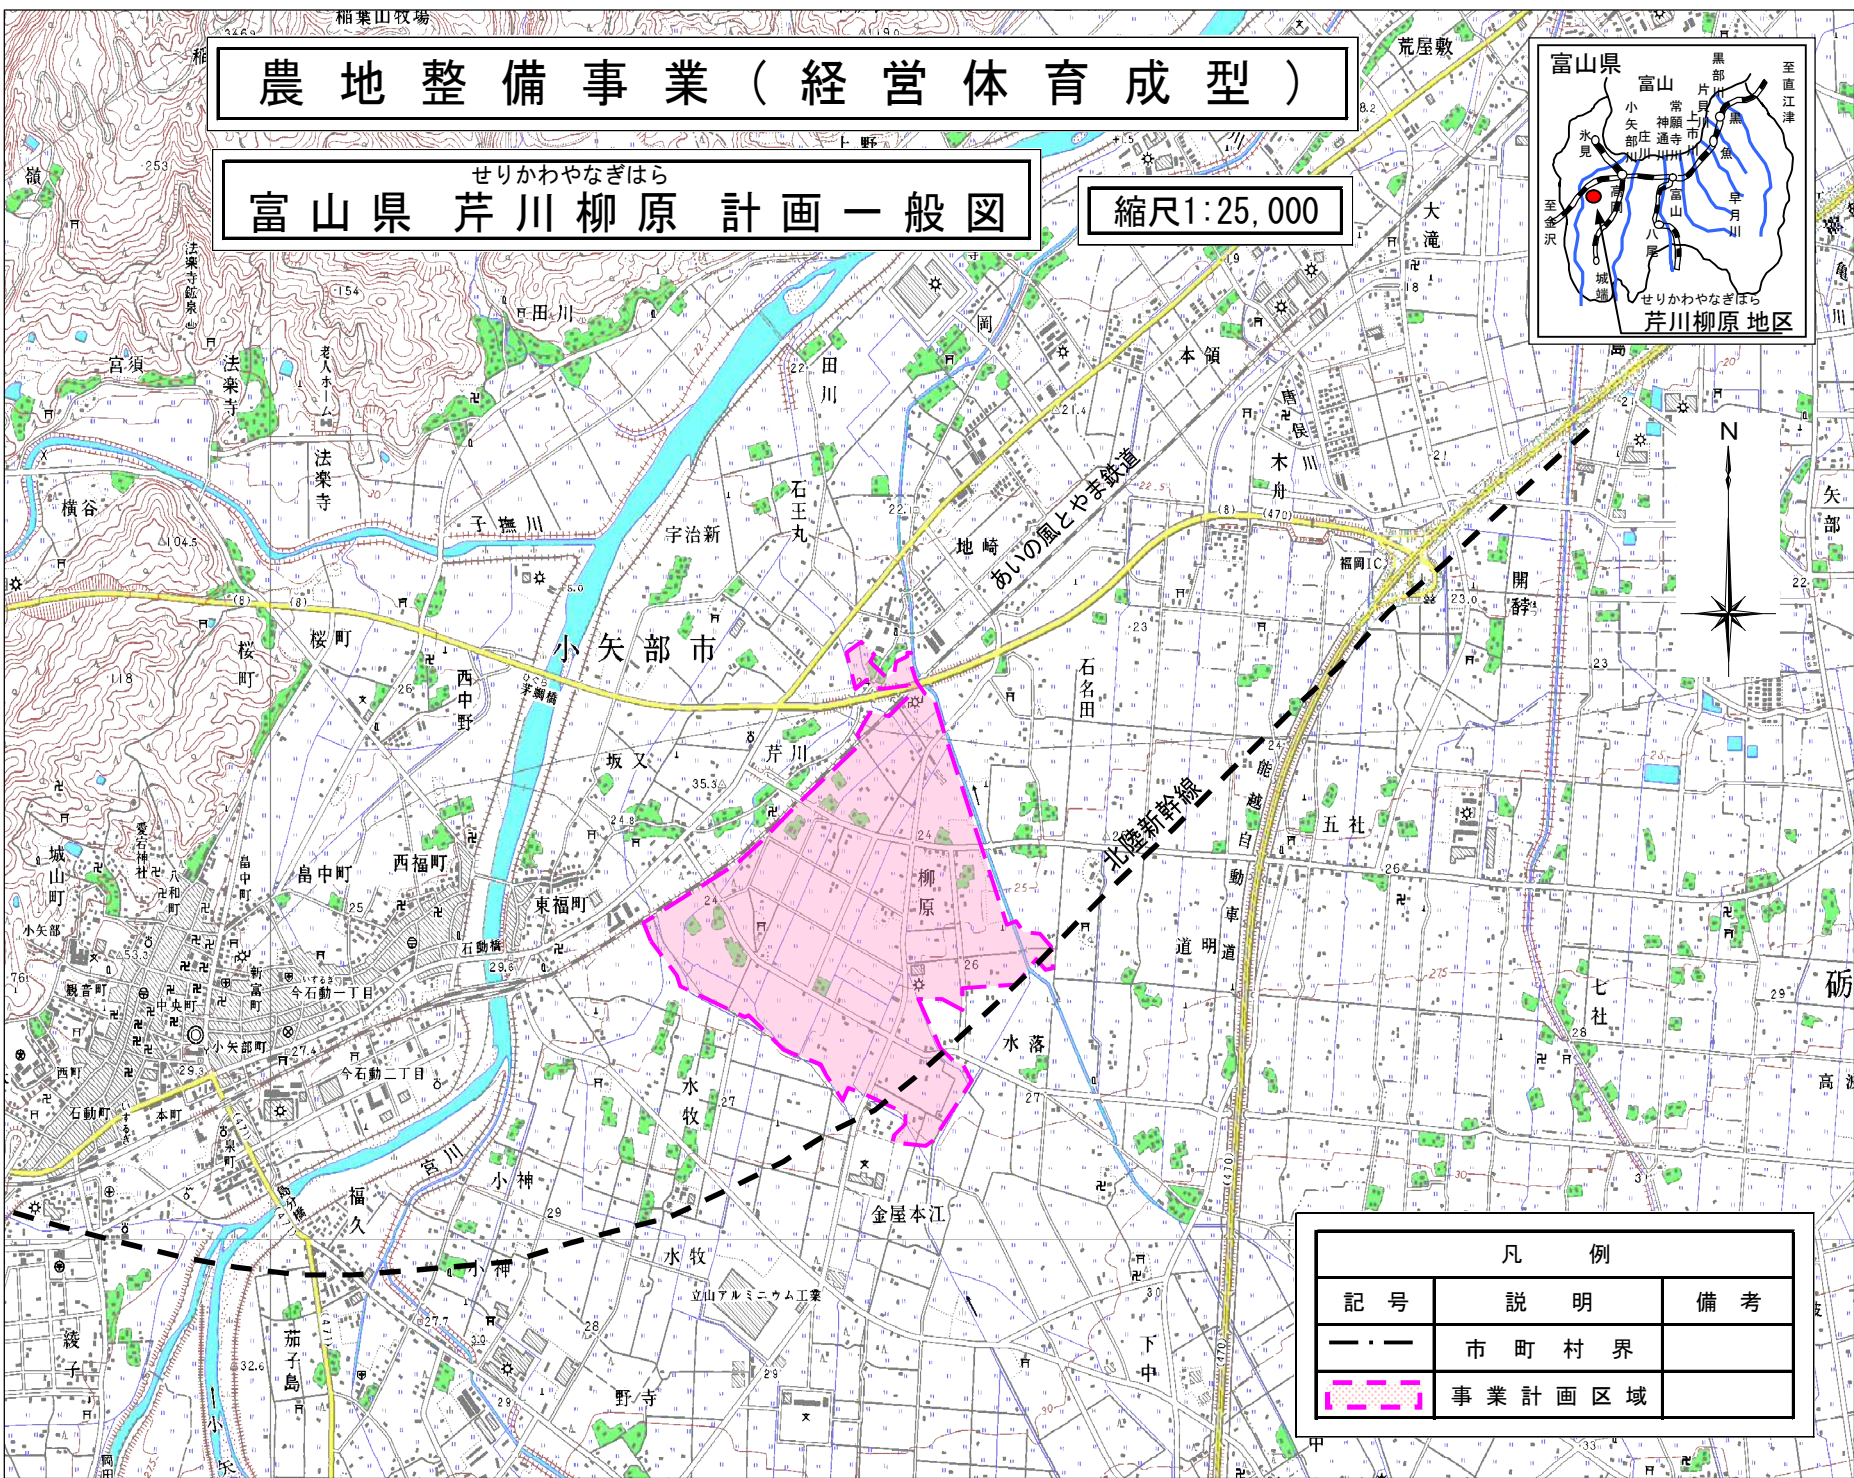

# 農地整備事業（経営体育成型）

せりかわやなぎはら  
**富山県 芹川柳原 計画一般図**

縮尺1:25,000

凡 例		
記号	説明	備考
— · —	市 町 村 界	
■	事業計画区域	